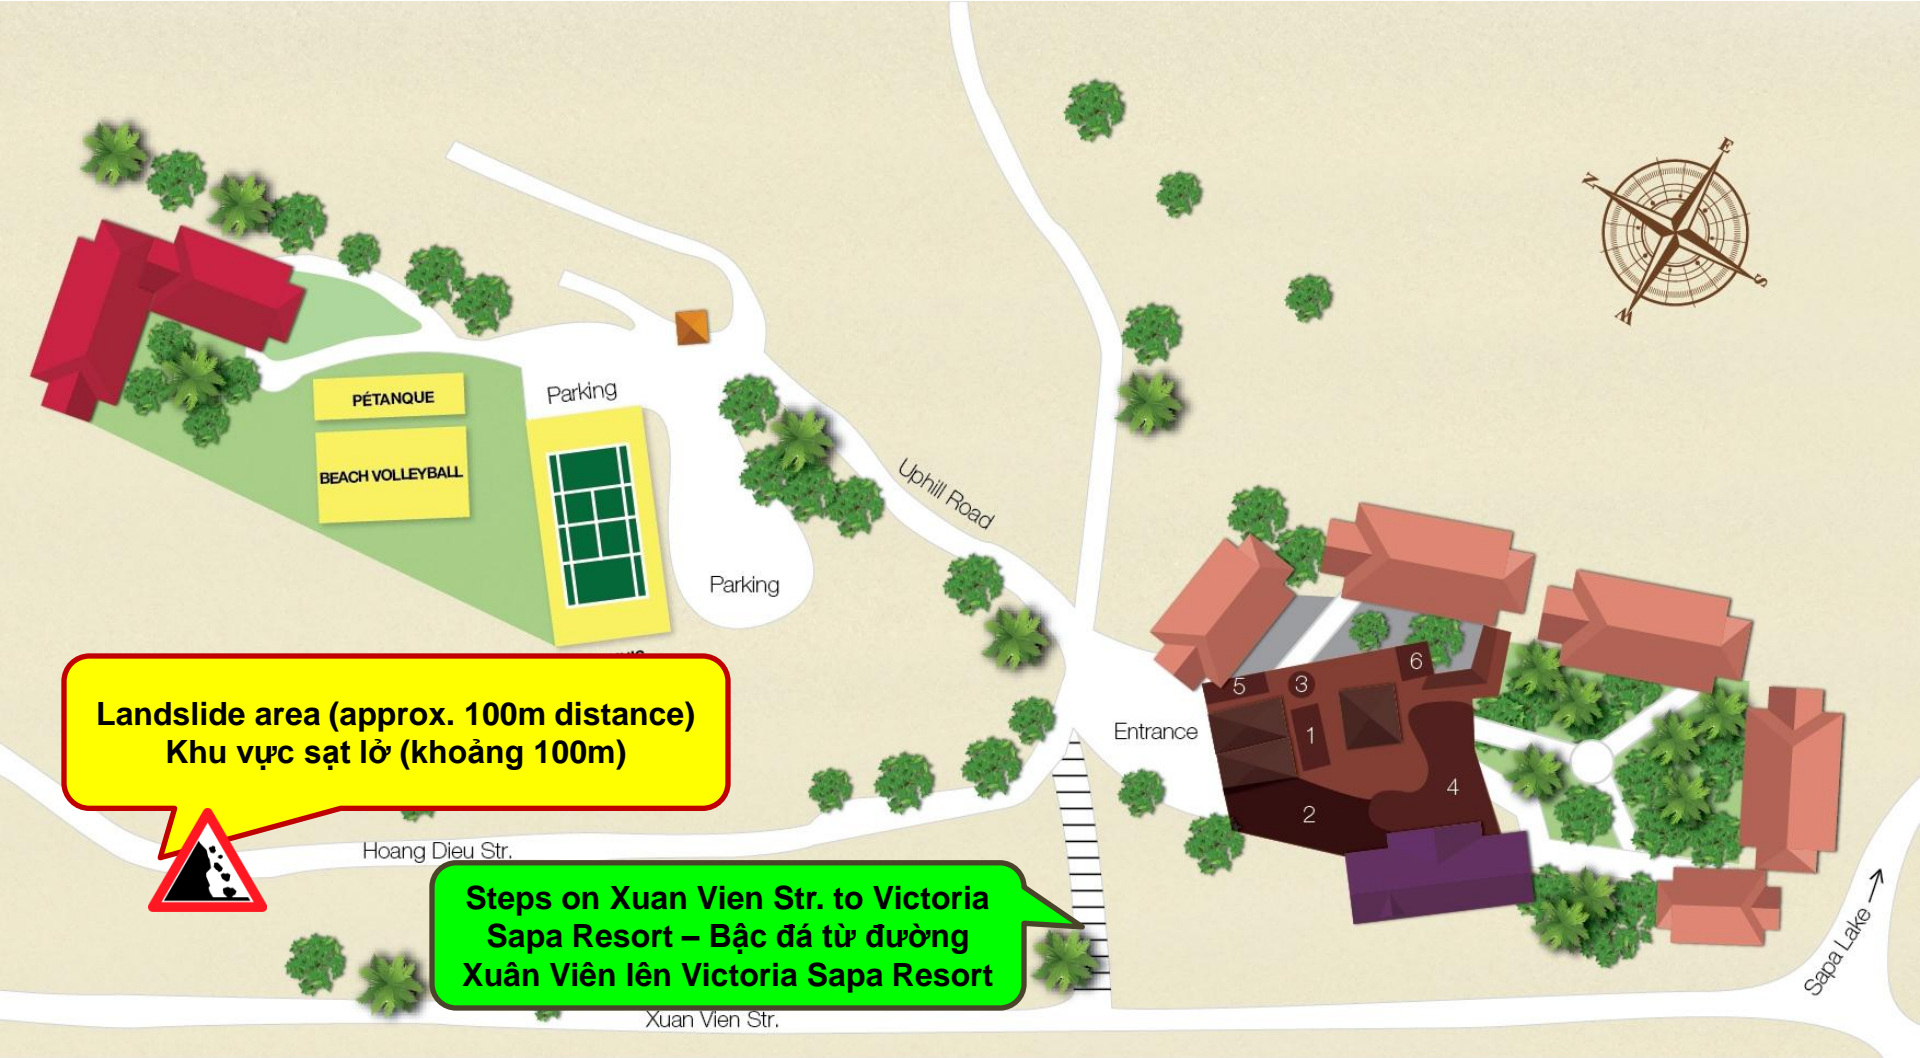

■ Guest Rooms
■ Swimming Pool, Spa, Gym, Meeting Room
■ Ta Van Restaurant
■ Sport Facilities
■ Security Post

- 1 - Reception
- 2 - Lobby
- 3 - Travel Desk
- 4 - Ta Fin Bar
- 5 - Indigo Shop
- 6 - Kids Club