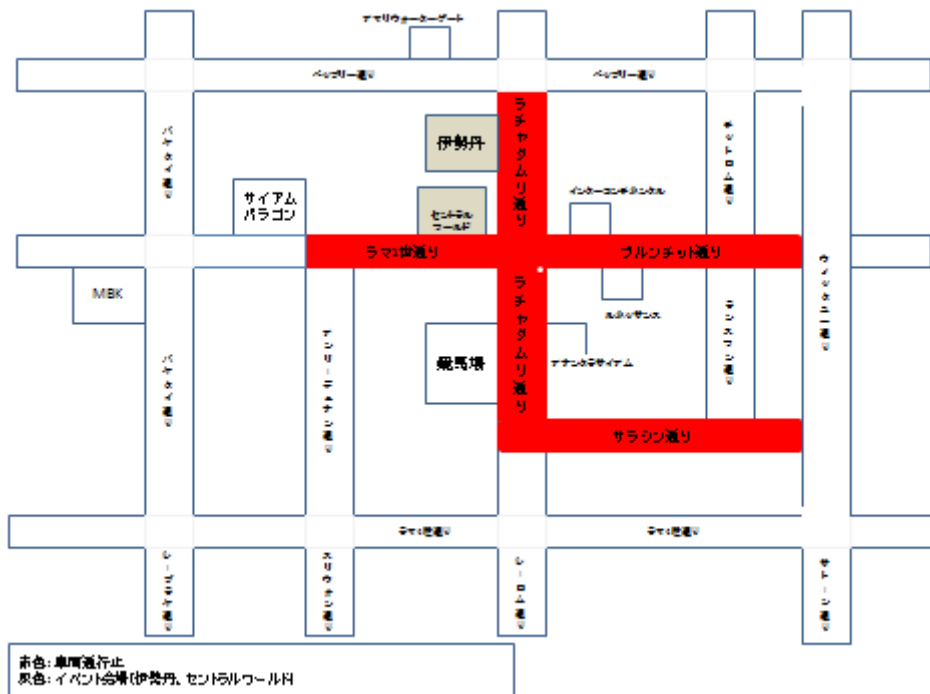

### カウントダウンに伴う車両通行止めのお知らせ

12月31日、セントラルワールド前にて大規模なカウントダウンイベントが開催されます。そのイベントに伴い、一部の道路が12月31日の16:00から01月01日06:00まで車両通行止めとなります。また、周辺の道路に関しても渋滞が予想されます。

赤色：車両通行止め道路

灰色：セントラルワールド

楽しく安全な旅となりますよう、何卒ご理解ご協力の程宜しくお願い申し上げます。